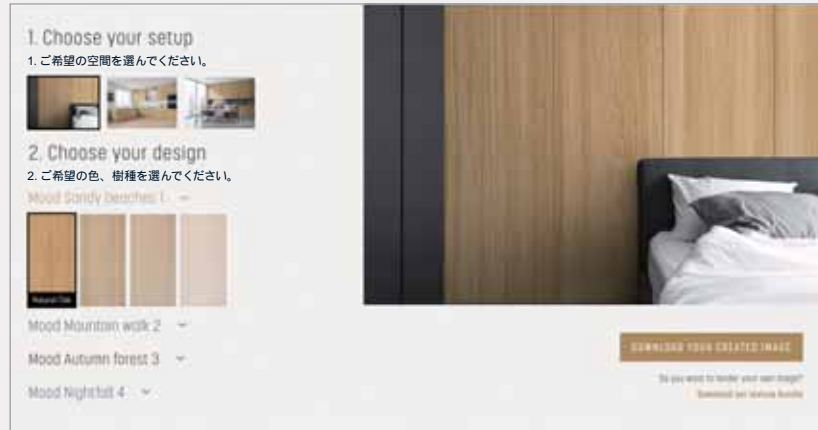

## Simulate your Shinnoki room

シンノキシミュレーターのご案内

世界中のデザイナーからのご要望に応じて  
シミュレーターを設置しました。

シンノキシミュレーターへ移動

<https://www.shinnoki.com/>

英語サイト シンノキシミュレーターの使用手順

- 1 Decospan 社のシンノキのホームページへアクセスしてください。
- 2 壁面、キッチン、オフィスの中からシミュレートしたい空間を選んで下さい。
- 3 ご希望のデザインを選んでください。きっとあなたの求めているシンノキの素晴らしいデザインと雰囲気が発見できると思います。
- 4 最後に右下のダウンロードボタンで、イメージを保存して、クライアントへのプレゼンテーションに使用することが可能です。